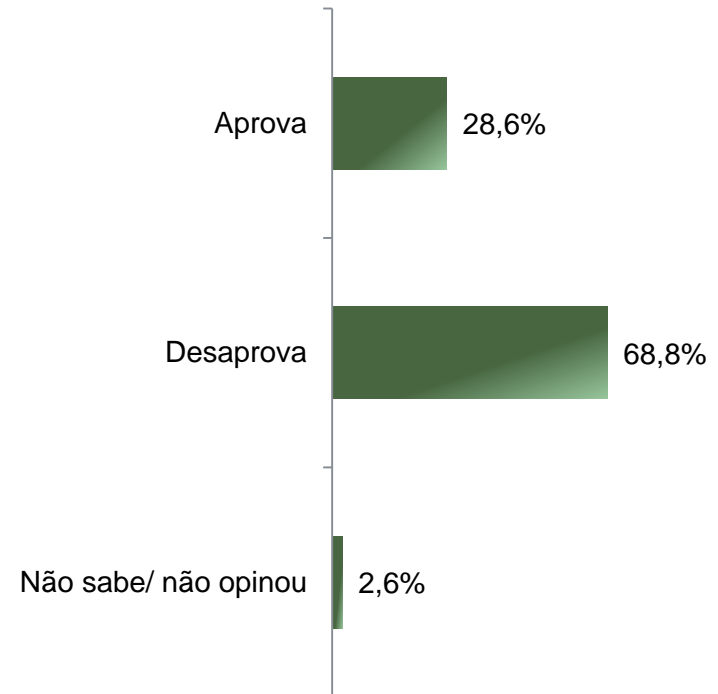

Avaliação e Aprovação da administração do Edmilson Rodrigues ESTIMULADA

BASE: Eleitores do município de Belém (734)

A administração do Prefeito Edmilson Rodrigues está sendo ótima, boa, regular, ruim ou péssima?
De uma maneira geral, o(a) Sr(a) diria que aprova ou desaprova a administração do Prefeito Edmilson Rodrigues, até o momento?