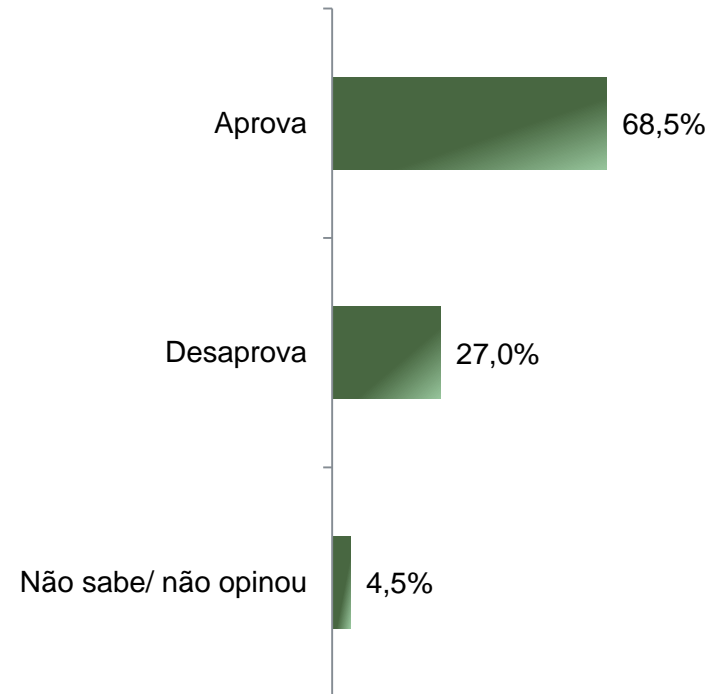

Avaliação e Aprovação da administração do Governador Helder Barbalho

ESTIMULADA

BASE: Eleitores do município de Belém (734)

A administração do Governador Helder Barbalho está sendo ótima, boa, regular, ruim ou péssima?
De uma maneira geral, o(a) Sr(a) diria que aprova ou desaprova a administração do Governador Helder Barbalho, até o momento?