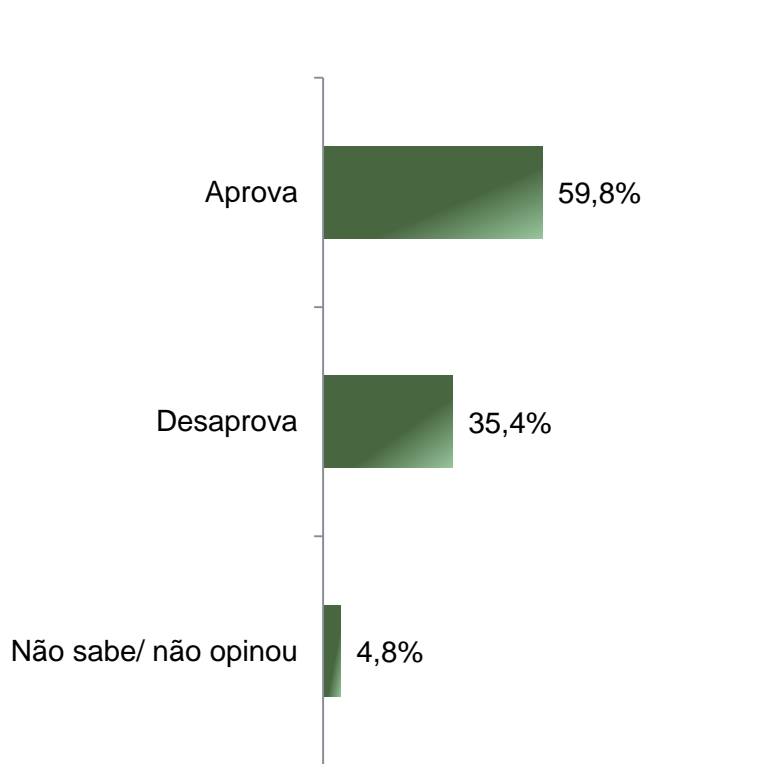

# Avaliação e Aprovação da administração do Presidente Lula

## ESTIMULADA

**BASE:** Eleitores do município de Belém (734)

A administração do Presidente Lula está sendo ótima, boa, regular, ruim ou péssima?  
De uma maneira geral, o(a) Sr(a) diria que aprova ou desaprova a administração do Presidente Lula, até o momento?

# Aprovação da administração do Presidente Lula ESTIMULADA

	Aprova	Desaprova	Não sabe/ não opinou
Masculino	54,7%	41,8%	3,5%
Feminino	64,3%	29,8%	5,9%
De 16 a 24 anos	69,3%	26,7%	4,0%
De 25 a 34 anos	56,8%	37,7%	5,5%
De 35 a 44 anos	57,1%	37,0%	5,8%
De 45 a 59 anos	56,8%	37,9%	5,3%
60 anos ou mais	62,9%	34,3%	2,8%
Ensino Fundamental	67,2%	30,7%	2,1%
Ensino Médio	54,5%	39,8%	5,7%
Ensino Superior	61,6%	32,7%	5,7%
PEA	56,5%	38,1%	5,4%
Não PEA	65,4%	30,9%	3,7%