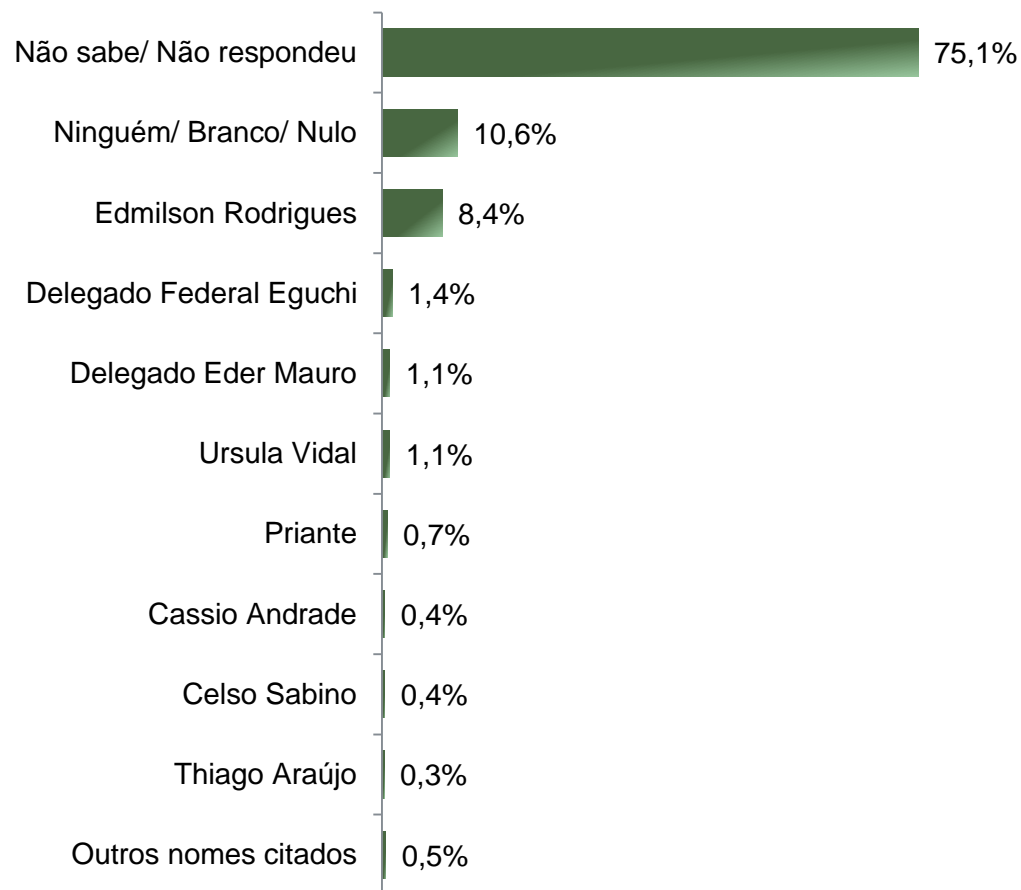

Situação Eleitoral - Prefeito(a) ESPONTÂNEA

BASE: Eleitores do município de Belém (734)

Se as eleições para Prefeito(a) de Belém fossem hoje, em quem o(a) Sr(a) votaria?