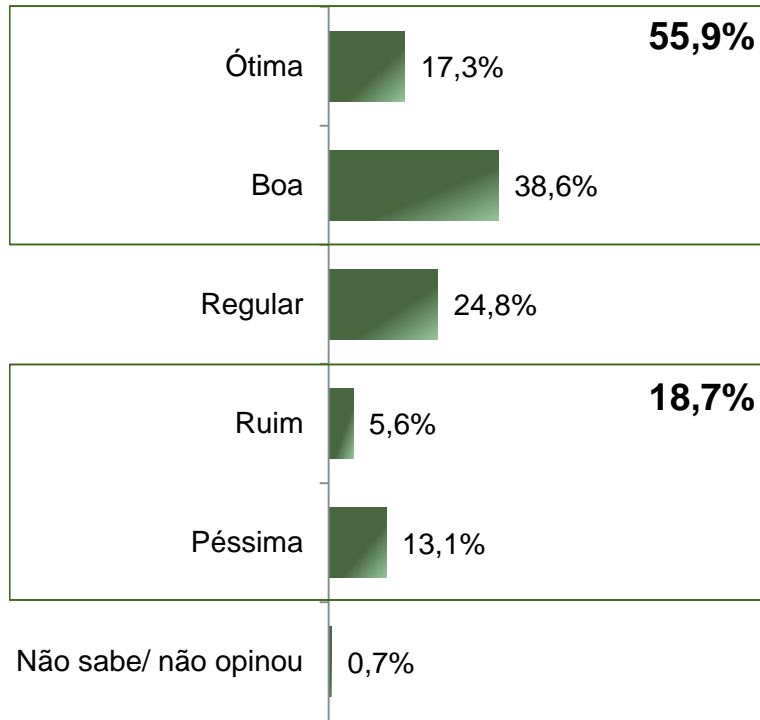

Avaliação e Aprovação da administração do Governador Helder Barbalho

ESTIMULADA

BASE: Eleitores do município de Belém (734)

A administração do Governador Helder Barbalho está sendo ótima, boa, regular, ruim ou péssima?
De uma maneira geral, o(a) Sr(a) diria que aprova ou desaprova a administração do Governador Helder Barbalho, até o momento?