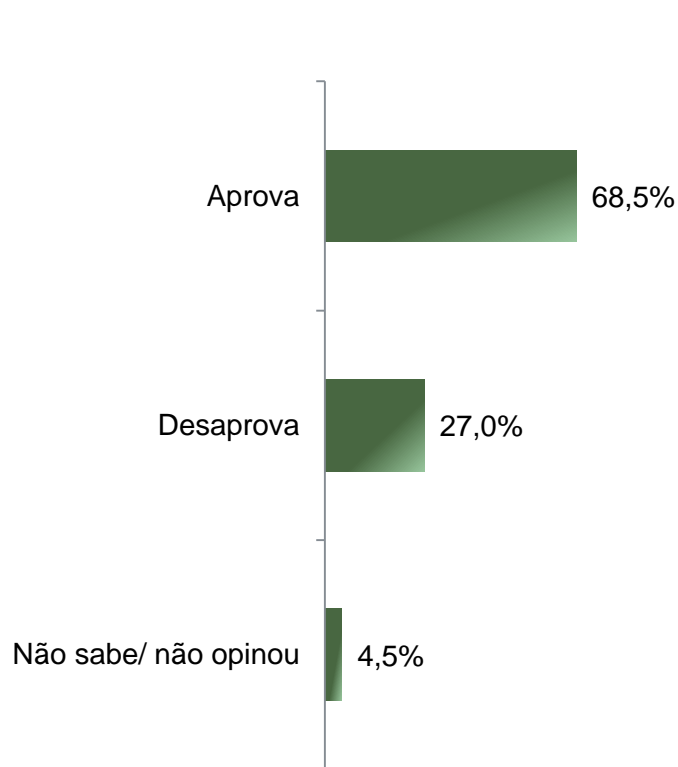

# Avaliação e Aprovação da administração do Governador Helder Barbalho

## ESTIMULADA

**BASE:** Eleitores do município de Belém (734)

A administração do Governador Helder Barbalho está sendo ótima, boa, regular, ruim ou péssima?  
De uma maneira geral, o(a) Sr(a) diria que aprova ou desaprova a administração do Governador Helder Barbalho, até o momento?

# Aprovação da administração do Governador Helder Barbalho ESTIMULADA

	Aprova	Desaprova	Não sabe/ não opinou
Masculino	58,5%	37,1%	4,4%
Feminino	77,3%	18,1%	4,6%
De 16 a 24 anos	72,3%	23,8%	4,0%
De 25 a 34 anos	64,4%	29,5%	6,2%
De 35 a 44 anos	66,9%	28,6%	4,5%
De 45 a 59 anos	65,8%	29,5%	4,7%
60 anos ou mais	75,5%	21,7%	2,8%
Ensino Fundamental	73,5%	24,9%	1,6%
Ensino Médio	66,2%	27,8%	6,0%
Ensino Superior	67,8%	27,5%	4,7%
PEA	66,0%	27,9%	6,1%
Não PEA	72,8%	25,4%	1,8%