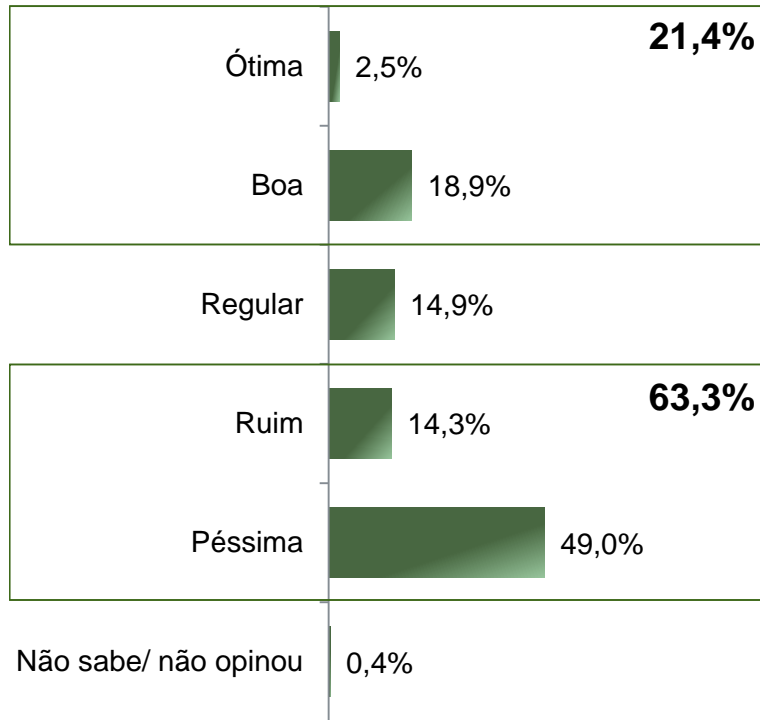

Avaliação e Aprovação da administração do Edmilson Rodrigues ESTIMULADA

BASE: Eleitores do município de Belém (734)

A administração do Prefeito Edmilson Rodrigues está sendo ótima, boa, regular, ruim ou péssima?
De uma maneira geral, o(a) Sr(a) diria que aprova ou desaprova a administração do Prefeito Edmilson Rodrigues, até o momento?