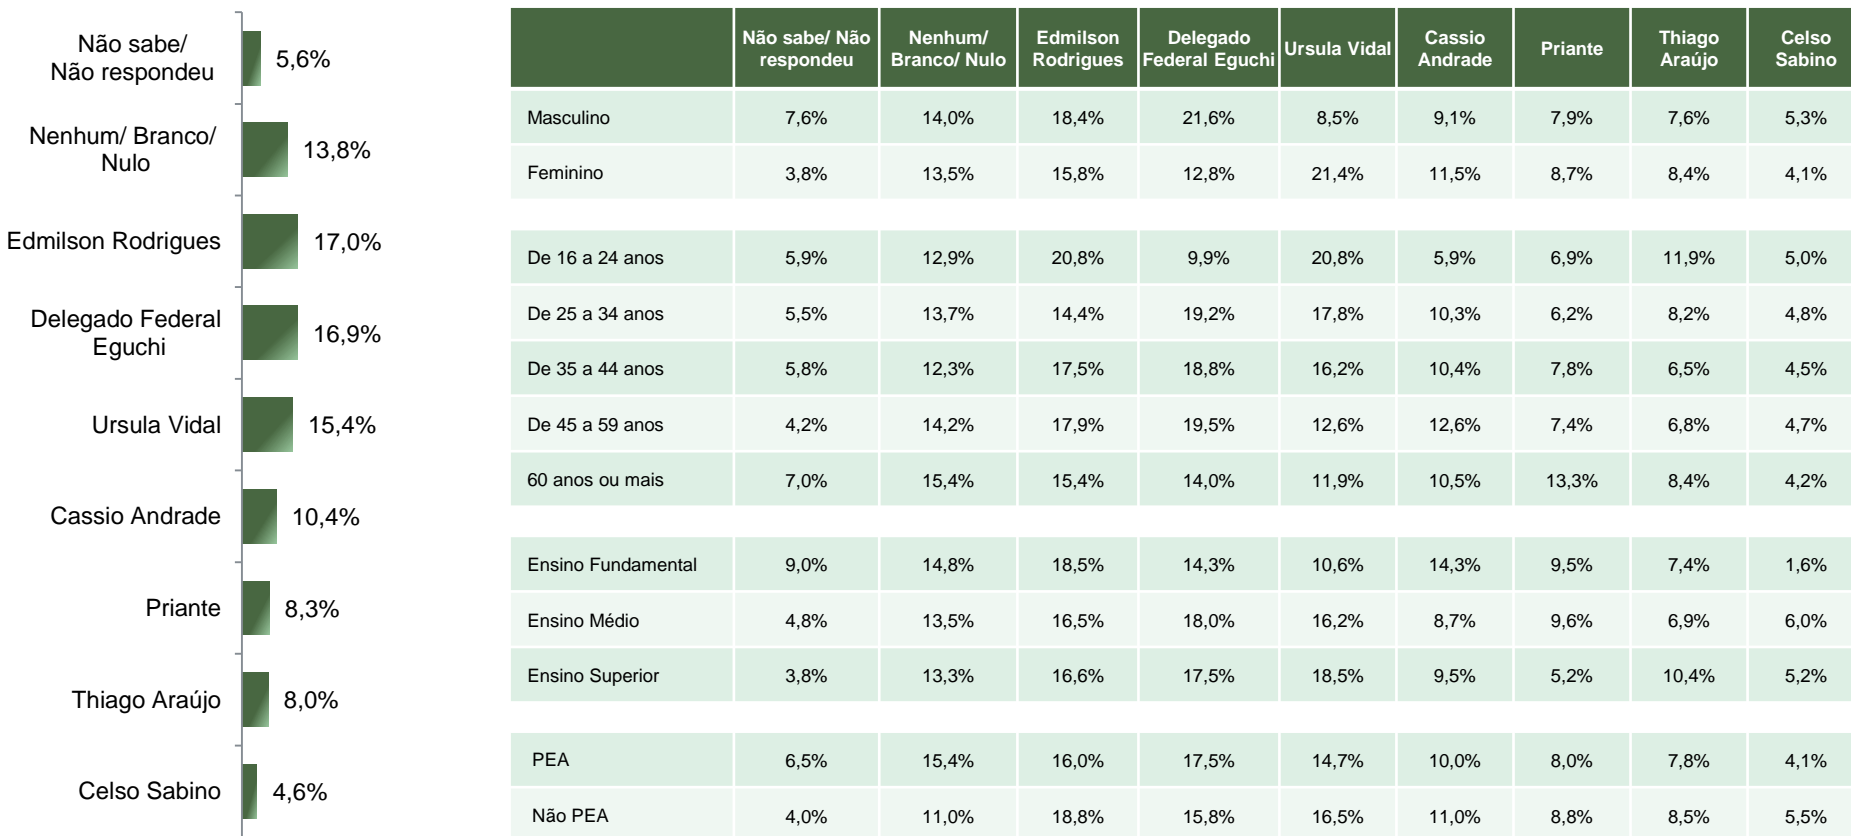

Situação Eleitoral – Prefeito(a)

ESTIMULADA – Cenário 1

BASE: Eleitores do município de Belém (734)

Se as eleições para Prefeito(a) de Belém fossem hoje e os(as) candidatos(as) fossem esses(as), em quem o(a) Sr(a) votaria?