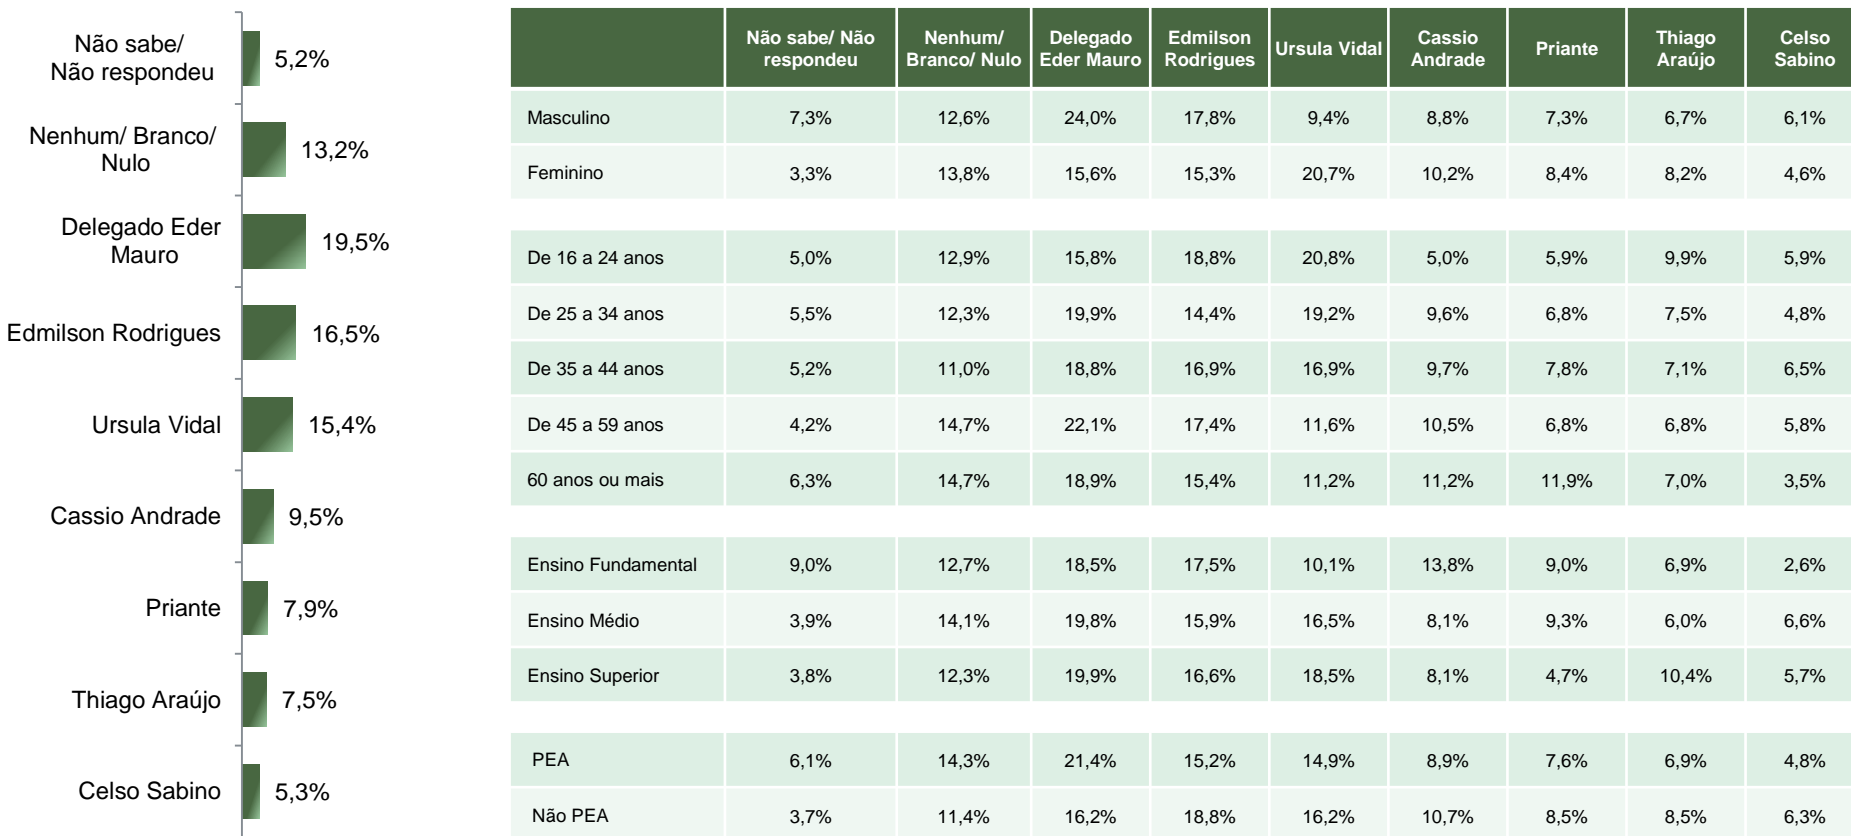

Situação Eleitoral – Prefeito(a)

ESTIMULADA – Cenário 2

BASE: Eleitores do município de Belém (734)

Se as eleições para Prefeito(a) de Belém fossem hoje e os(as) candidatos(as) AGORA fossem esses(as), em quem o(a) Sr(a) votaria?