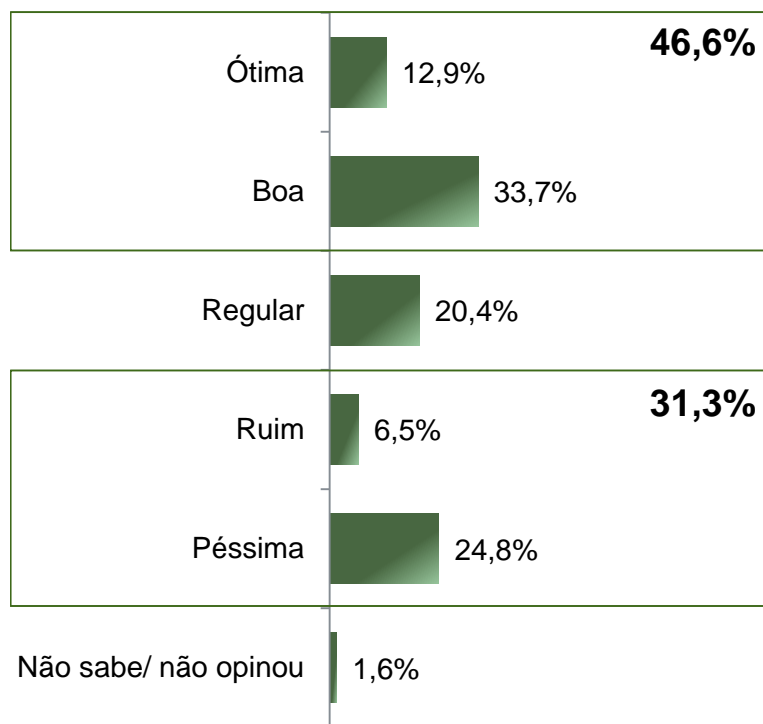

Avaliação e Aprovação da administração do Presidente Lula

ESTIMULADA

BASE: Eleitores do município de Belém (734)

A administração do Presidente Lula está sendo ótima, boa, regular, ruim ou péssima?
De uma maneira geral, o(a) Sr(a) diria que aprova ou desaprova a administração do Presidente Lula, até o momento?