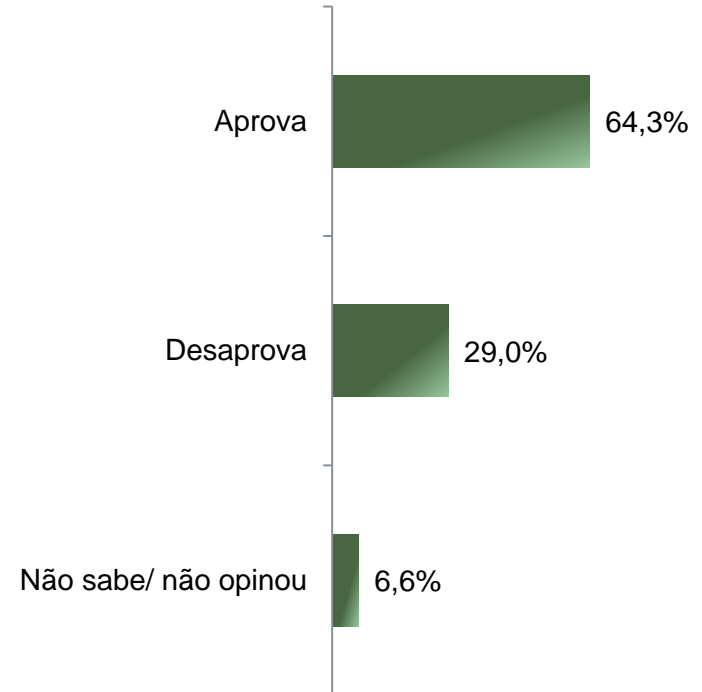

Avaliação e Aprovação da administração do Prefeito João Campos ESTIMULADA

BASE: Eleitores do Município de Recife (482)

A administração do Prefeito João Campos, está sendo ótima, boa, regular, ruim ou péssima?
De uma maneira geral, o(a) Sr(a) diria que aprova ou desaprova a administração do Prefeito João Campos até o momento?