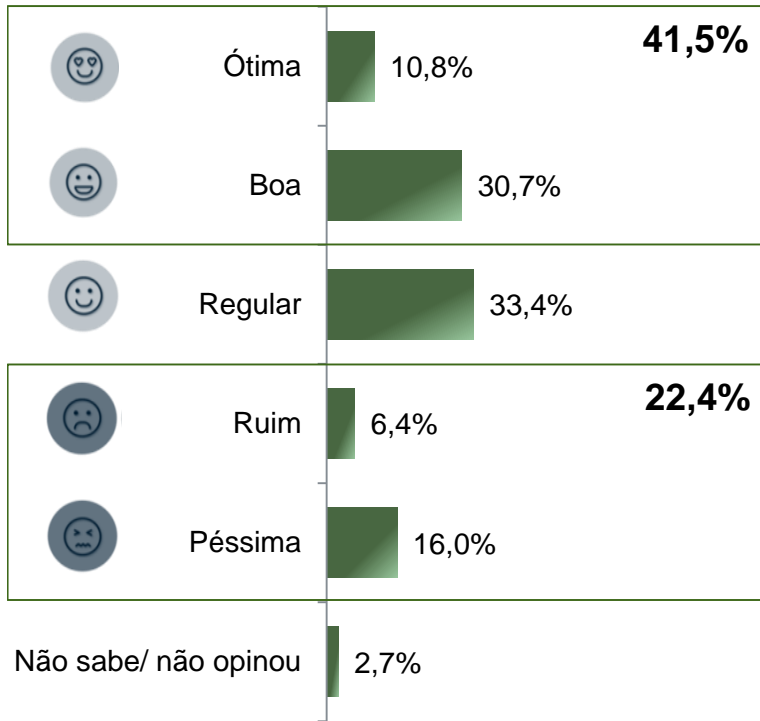

PROCEDIMENTOS UTILIZADOS NA REALIZAÇÃO DA PESQUISA:

O universo desta pesquisa abrange os eleitores do **município de Recife**, com 16 anos ou mais. Para a realização desta pesquisa foi utilizada uma amostra de **482** eleitores, sendo esta estratificada segundo sexo, faixa etária, grau de escolaridade e posição geográfica. O trabalho de levantamento de dados foi feito através de **entrevistas telefônicas, não robotizadas** com eleitores do **município de Recife durante os dias 24 a 27 de agosto de 2021**, sendo auditadas simultaneamente à sua realização aproximadamente, 20,0% das entrevistas. **A Paraná Pesquisas encontra-se registrada no Conselho Regional de Estatística da 1ª, 2ª, 3ª, 4ª, 5ª, 6ª e 7ª Região sob o nº 3122/21.**

Tal amostra representativa do **município de Recife** atinge um grau de confiança de 95,0% para uma margem estimada de erro de aproximadamente **4,5%** para os resultados gerais.

Avaliação da Administração Municipal

Avaliação e Aprovação da administração do Prefeito João Campos ESTIMULADA

BASE: Eleitores do Município de Recife (482)

A administração do Prefeito João Campos, está sendo ótima, boa, regular, ruim ou péssima?
De uma maneira geral, o(a) Sr(a) diria que aprova ou desaprova a administração do Prefeito João Campos até o momento?