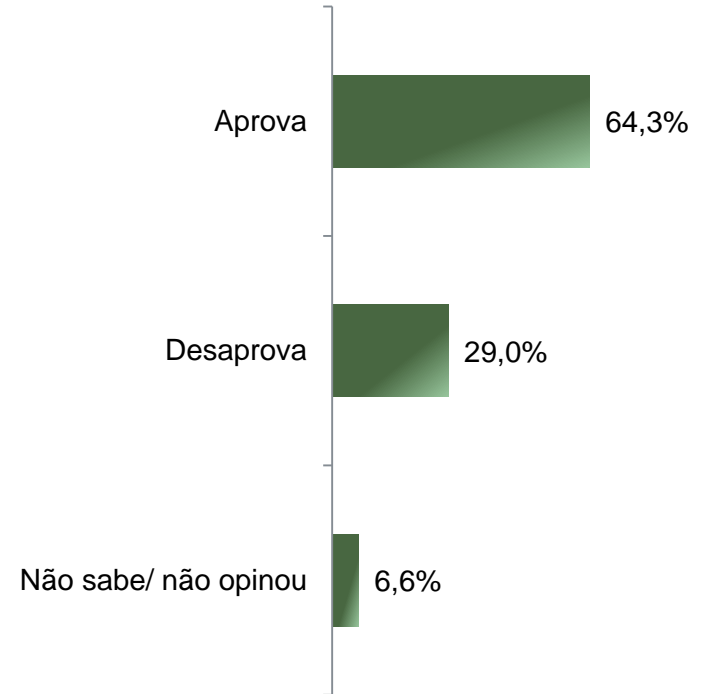

Avaliação e Aprovação da administração do Prefeito João Campos ESTIMULADA

BASE: Eleitores do Município de Recife (482)

A administração do Prefeito João Campos, está sendo ótima, boa, regular, ruim ou péssima?
De uma maneira geral, o(a) Sr(a) diria que aprova ou desaprova a administração do Prefeito João Campos até o momento?