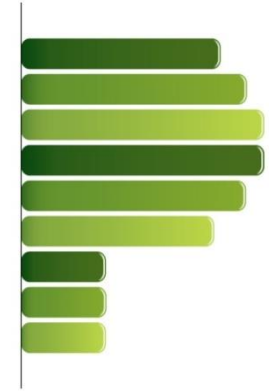

Obrigado pela atenção!