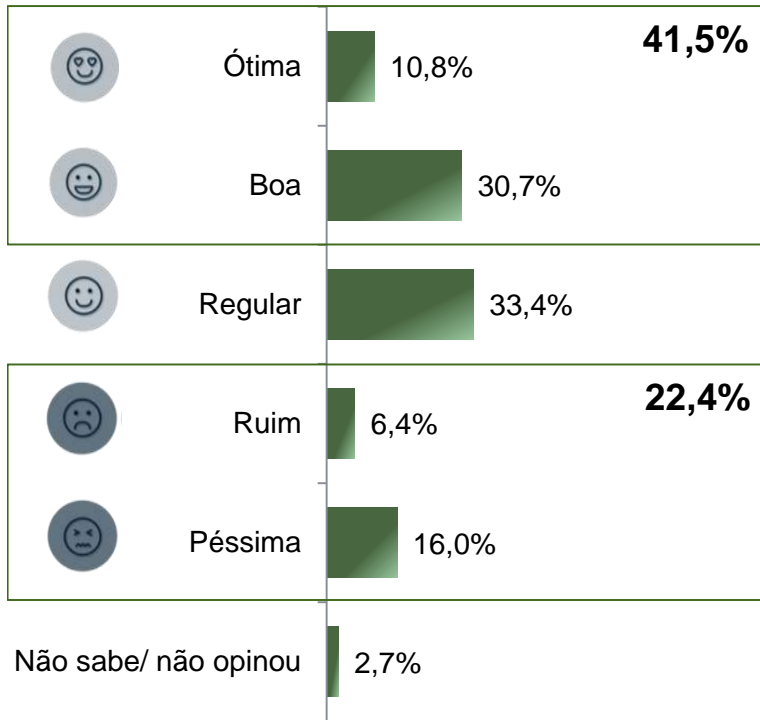

Avaliação e Aprovação da administração do Prefeito João Campos ESTIMULADA

BASE: Eleitores do Município de Recife (482)

A administração do Prefeito João Campos, está sendo ótima, boa, regular, ruim ou péssima?
De uma maneira geral, o(a) Sr(a) diria que aprova ou desaprova a administração do Prefeito João Campos até o momento?