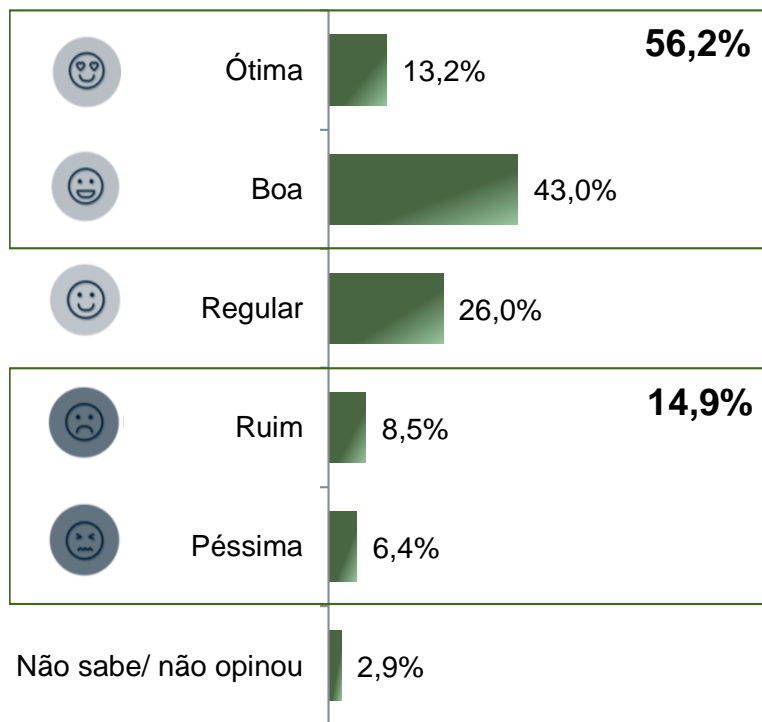

PROCEDIMENTOS UTILIZADOS NA REALIZAÇÃO DA PESQUISA:

O universo desta pesquisa abrange os eleitores do **município de Curitiba**. Para a realização desta pesquisa foi utilizada uma amostra de **904** eleitores, sendo esta estratificada segundo sexo, faixa etária, grau de escolaridade e posição geográfica. O trabalho de levantamento de dados foi feito através de entrevistas pessoais com eleitores com 16 anos ou mais **durante os dias 16 a 20 de março de 2.019**, sendo auditadas simultaneamente à sua realização aproximadamente, 20,0% das entrevistas. **A Paraná Pesquisas encontra-se registrada no Conselho Regional de Estatística da 1ª, 2ª, 3ª, 4ª, 5ª, 6ª e 7ª Região sob o nº 3122/19.**

Tal amostra representativa do **município de Curitiba** atinge um grau de confiança de 95,0% para uma margem estimada de erro de aproximadamente **3,5%** para os resultados gerais.

Avaliação da Administração Estadual

Avaliação e Aprovação da administração do Governador do Paraná, Ratinho Junior ESTIMULADA

BASE: Eleitores do município de Curitiba (904)

A administração do Governador do Paraná, Ratinho Junior, está sendo ótima, boa, regular, ruim ou péssima?
De uma maneira geral, o Sr(a) diria que aprova ou desaprova a administração do Governador do Paraná, Ratinho Junior, até o momento?

Aprovação da administração do Governador do Paraná, Ratinho Junior

ESTIMULADA

	Aprova	Desaprova	Não sabe/ não opinou
Masculino	74,2%	20,8%	5,0%
Feminino	75,9%	18,1%	6,0%
De 16 a 24 anos	73,0%	21,7%	5,2%
De 25 a 34 anos	75,3%	19,2%	5,5%
De 35 a 44 anos	76,8%	18,2%	5,1%
De 45 a 59 anos	76,9%	17,9%	5,1%
60 anos ou mais	72,0%	21,1%	6,9%
Ensino Fundamental	79,5%	16,6%	3,9%
Ensino Médio	74,3%	19,2%	6,5%
Ensino Superior	72,9%	21,6%	5,6%
PEA	75,0%	19,8%	5,2%
Não PEA	75,4%	18,3%	6,3%