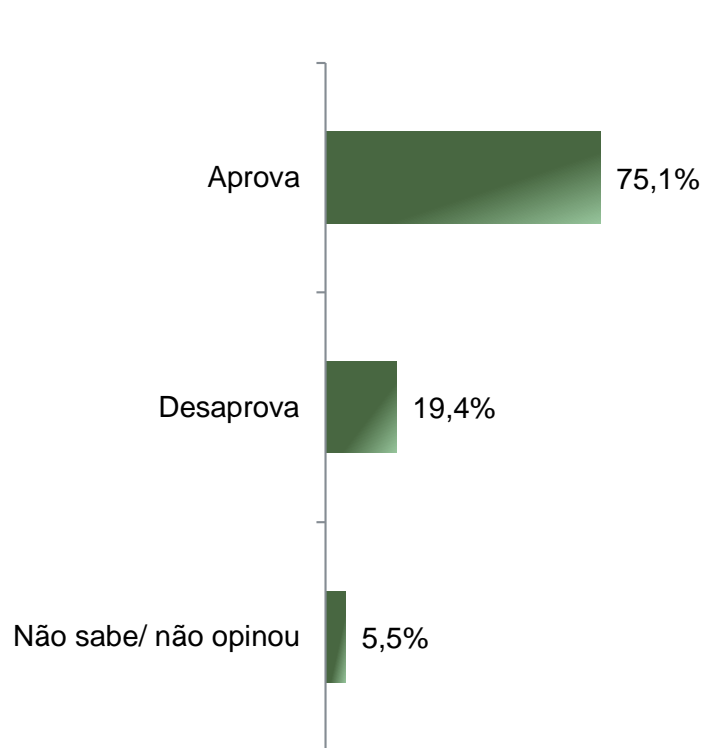

Tal amostra representativa do **município de Curitiba** atinge um grau de confiança de 95,0% para uma margem estimada de erro de aproximadamente **3,5%** para os resultados gerais.

Avaliação da Administração Estadual

Avaliação e Aprovação da administração do Governador do Paraná, Ratinho Junior ESTIMULADA

BASE: Eleitores do município de Curitiba (904)

A administração do Governador do Paraná, Ratinho Junior, está sendo ótima, boa, regular, ruim ou péssima?
De uma maneira geral, o Sr(a) diria que aprova ou desaprova a administração do Governador do Paraná, Ratinho Junior, até o momento?

Aprovação da administração do Governador do Paraná, Ratinho Junior

ESTIMULADA

	Aprova	Desaprova	Não sabe/ não opinou
Masculino	74,2%	20,8%	5,0%
Feminino	75,9%	18,1%	6,0%
De 16 a 24 anos	73,0%	21,7%	5,2%
De 25 a 34 anos	75,3%	19,2%	5,5%
De 35 a 44 anos	76,8%	18,2%	5,1%
De 45 a 59 anos	76,9%	17,9%	5,1%
60 anos ou mais	72,0%	21,1%	6,9%
Ensino Fundamental	79,5%	16,6%	3,9%
Ensino Médio	74,3%	19,2%	6,5%
Ensino Superior	72,9%	21,6%	5,6%
PEA	75,0%	19,8%	5,2%
Não PEA	75,4%	18,3%	6,3%